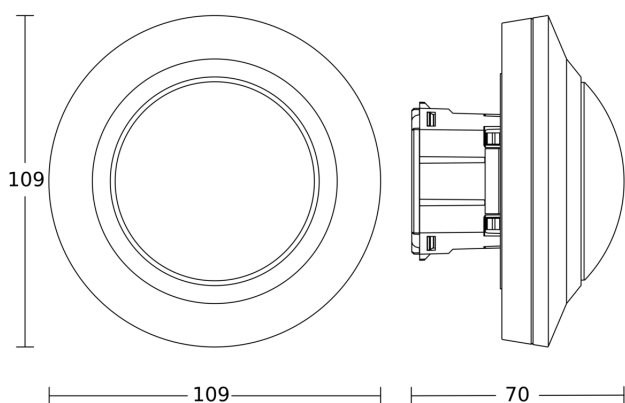

PD-8 ECO

COM1 - plafondbouw wit
EAN 4007841 087913
art.nr. 087913

Maten 1

Maten 2